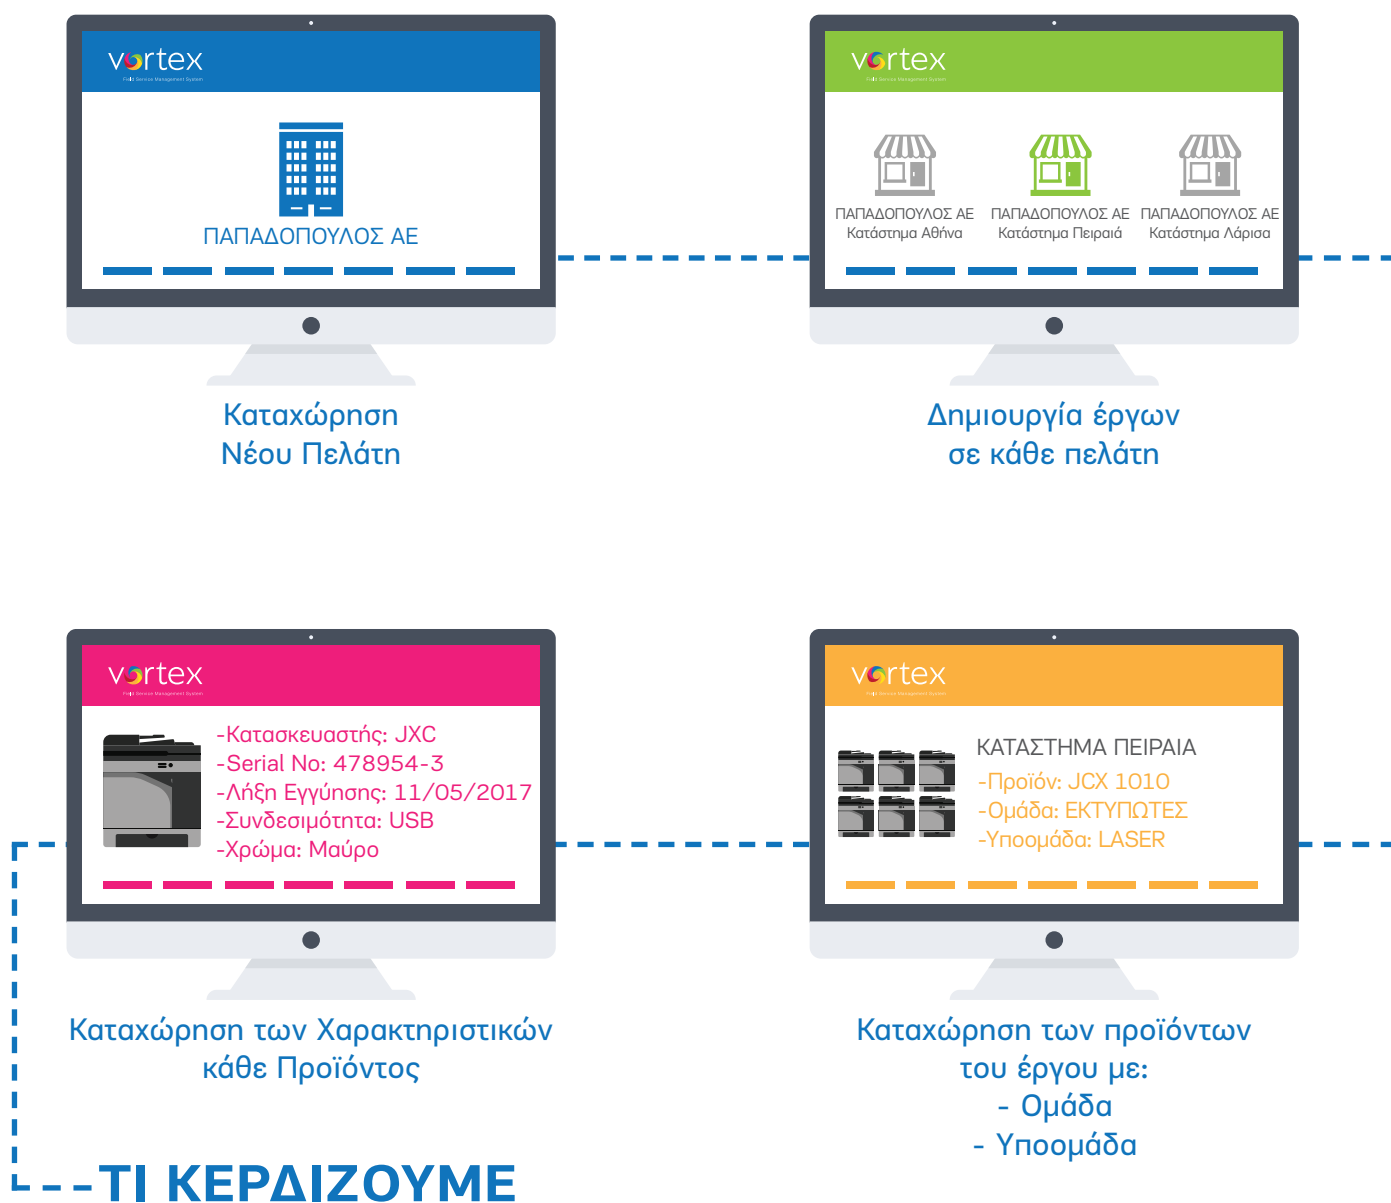

# vortex

Field Service Management

## Σχετικά με το Vortex

Το Vortex είναι μια Field Service Management εφαρμογή που απευθύνεται σε εταιρείες που διαθέτουν τμήμα Τεχνικής Υποστήριξης με κύριο στόχο την επισκευή και συντήρηση του εξοπλισμού των πελατών τους, την βελτιστοποίηση της εξυπηρέτησής τους και την περαιτέρω οργάνωση του τεχνικού τους τμήματος.

Αποτελεί ένα ολοκληρωμένο πρόγραμμα παρακολούθησης έργων, αναλυτικής καταγραφής του εξοπλισμού των πελατών, διαχείρισης τεχνικών στην εταιρεία (in-house) και στο πεδίο (on-site) καθώς και παροχής αναλυτικών στατιστικών για κάθε πελάτη, τεχνικό και έργο.

## Διαδικασία καταγραφής προϊόντων πελάτη

- Διαχείριση Έργων
- Καταγραφή Προϊόντων ανά Πελάτη
- Ανάθεση Εργασιών σε Τεχνικό Τμήμα
- Διαχείριση Αναθέσεων Εργασιών
- Εφαρμογή Δελτίου Επίσκεψης Τεχνικού
- Διαχείριση Εξωτερικών Συνεργατών
- Παρακολούθηση και Διαχείριση Εγγυήσεων
- Διαχείριση Συμβολαίων
- Ημερολόγιο Εργασιών
- Διαχείριση Περιοδικών Εργασιών
- Διαχείριση Εισερχομένων Email
- Online Αμφίδρομη Επικοινωνία
- Διαχείριση Αδειών Τεχνικού Τμήματος
- Χάρτης Διαδρομών
- Σύνδεση με CRM / ERP
- Στατιστικά - Αναφορές
- Γνωσιολογική Βάση
- Επίπεδα Πρόσβασης