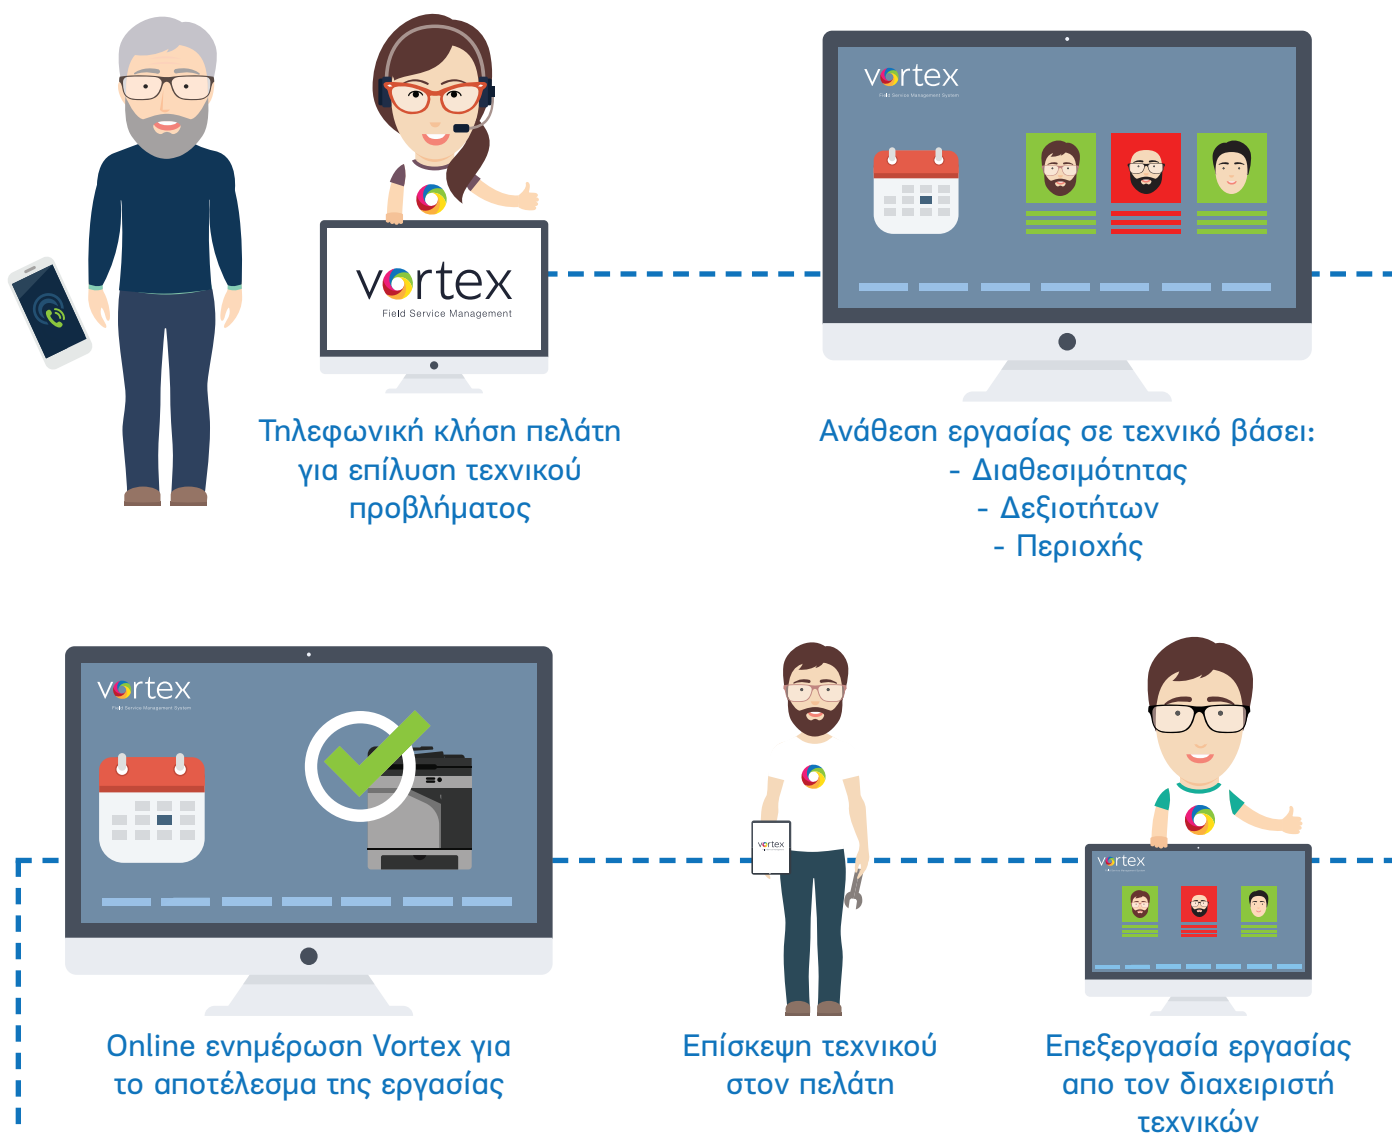

- Διαχείριση Έργων
- Καταγραφή Προϊόντων ανά Πελάτη
- Ανάθεση Εργασιών σε Τεχνικό Τμήμα
- Διαχείριση Αναθέσεων Εργασιών
- Εφαρμογή Δελτίου Επίσκεψης Τεχνικού
- Διαχείριση Εξωτερικών Συνεργατών
- Παρακολούθηση και Διαχείριση Εγγυήσεων
- Διαχείριση Συμβολαίων
- Ημερολόγιο Εργασιών
- Διαχείριση Περιοδικών Εργασιών
- Διαχείριση Εισερχομένων Email
- Online Αμφίδρομη Επικοινωνία
- Διαχείριση Αδειών Τεχνικού Τμήματος
- Χάρτης Διαδρομών
- Σύνδεση με CRM / ERP
- Στατιστικά - Αναφορές
- Γνωσιολογική Βάση
- Επίπεδα Πρόσβασης

Διαδικασία ανάθεσης εργασίας σε τεχνικό

ΤΙ ΚΕΡΔΙΖΟΥΜΕ

1. **1 ΑΥΞΗΣΗ ΠΑΡΑΓΩΓΙΚΟΤΗΤΑΣ**
2. **2 ΒΕΛΤΙΣΤΗ ΕΞΥΠΗΡΕΤΗΣΗ ΠΕΛΑΤΩΝ**
3. **3 ΕΛΑΧΙΣΤΟΠΟΙΗΣΗ ΛΑΘΩΝ**
4. **4 LIVE ΣΤΑΤΙΣΤΙΚΑ**
5. **5 ΑΞΙΟΛΟΓΗΣΗ ΤΕΧΝΙΚΩΝ**